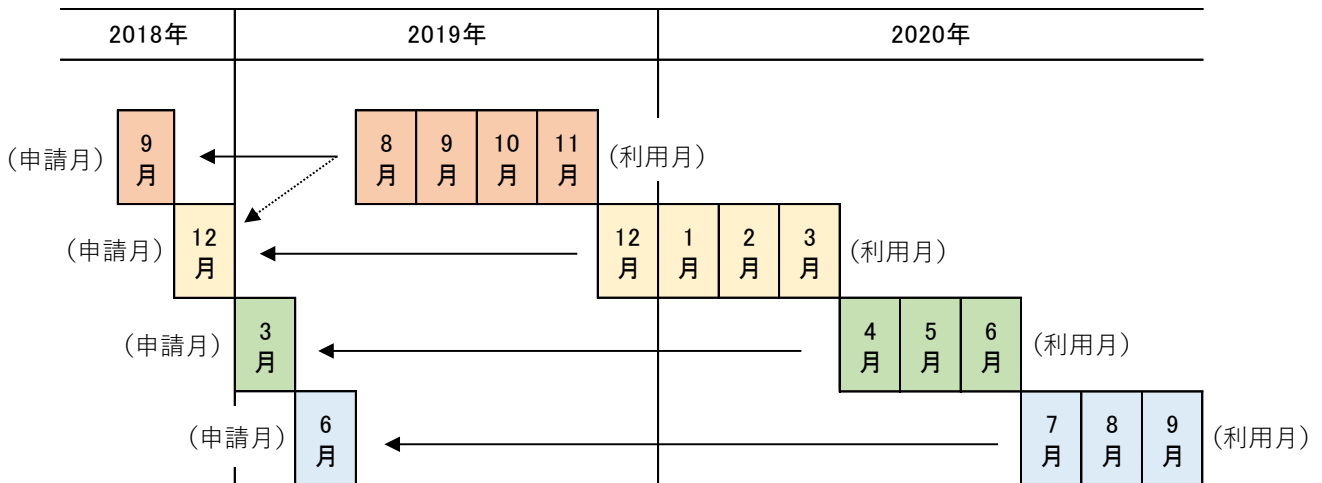

【伝統芸能公演等】

ホール等の2019年12月～2020年3月利用分の申請受付について

江戸東京博物館では、ホールや会議室などの貸出を行っています。
現在は改修工事中ですが、来年から貸出を再開します。

【貸出の開始時期】

- ① 会議室・学習室 … 2019年7月からご利用いただけます。
- ② 大ホール・小ホール … 2019年8月からご利用いただけます。

【受付のご案内】

今回、伝統芸能公演を対象に、①2019年12月～2020年3月分のご利用を受付けます。
併せて、10月に受け付けた②2019年8月～11月分のご利用についても、再募集いたします。
(再募集は今回限りとなります)

【受付の締め切り】

2018年12月31日(月)までにご郵送下さい。(必要書類をHPからダウンロードして下さい。)

* 伝統芸能公演以外の一般の受付開始は、2019年2月頃を予定しています。

〈伝統芸能公演の受付スケジュール〉

江戸博の貸出施設は …

- ① 江戸東京博物館は交通至便。JR 両国駅、都営大江戸線両国駅のすぐそばです。
- ② 貸出施設は、大ホール(384席)、小ホール(135席)、会議室、学習室があります。
- ③ 貸出時間は、午前9時～午後10時。午前、午後、夜間の3区分です。
- ④ ご利用料金も廉価です。
 - ・大ホール全日 77,110円等
 - ・備付けの備品の使用料は利用料金に含まれています。