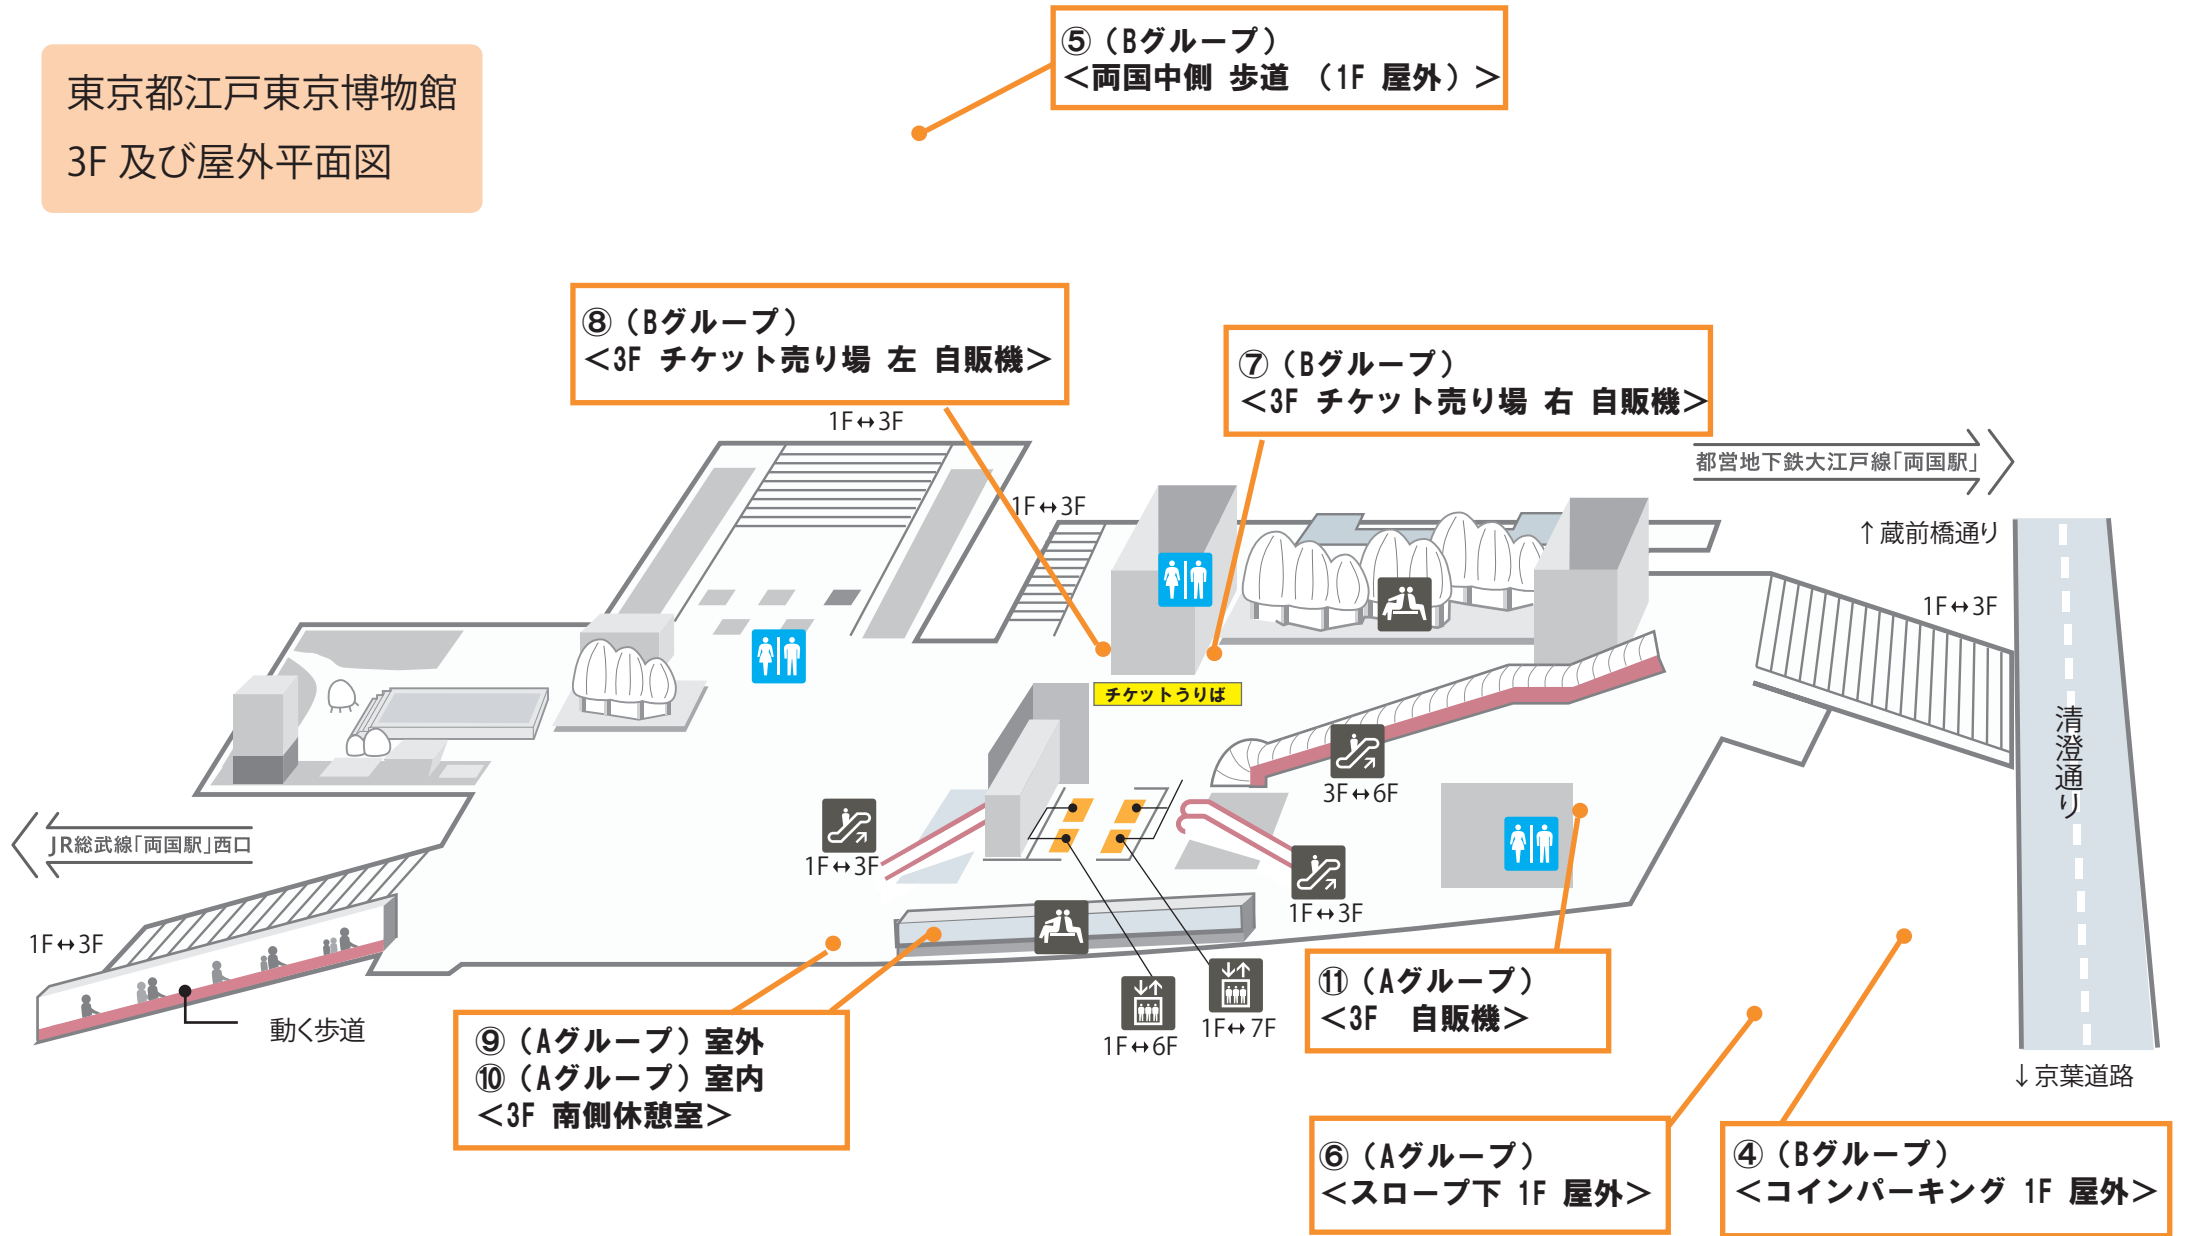

東京都江戸東京博物館
3F 及び屋外平面図

東京都江戸東京博物館

1F 平面図